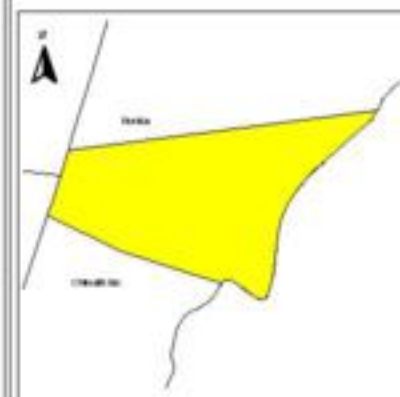

EVALUA DF
Consejo de Evaluación del
Desarrollo Social del
Distrito Federal

ÍNDICE DE DESARROLLO SOCIAL

Delegación: Álvaro Obregón
Colonia: Ex-Hacienda de Guadalupe
Chimalistac
Grado de desarrollo: Alto

Grado de Desarrollo Social

-  Muy bajo
-  Bajo
-  Medio
-  Alto
-  Sin dato

0.05 0 0.05 0.1 Kilómetros

Fuente: Elaboración propia con datos de Seduvi e INEGI